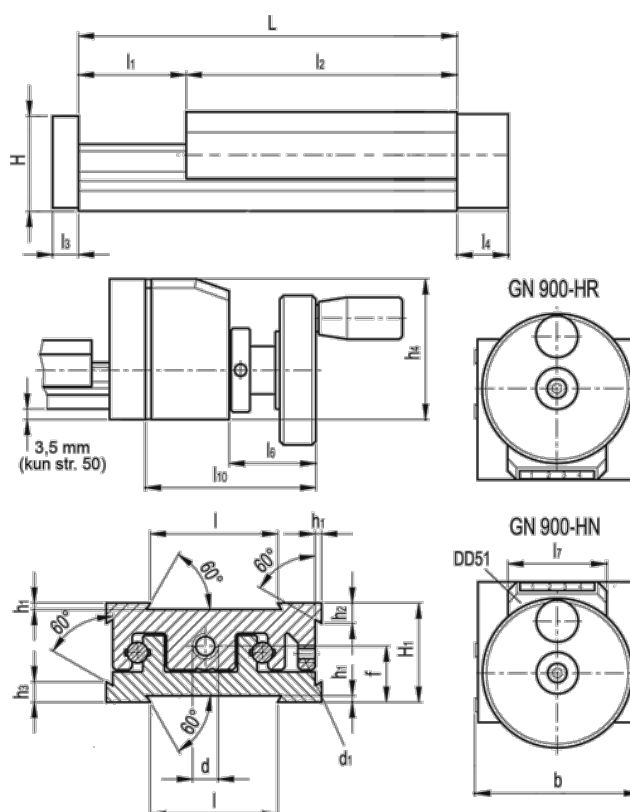

Varenummer: 20780022  
 Beskrivelse: Justerbar slædeenhed  
 GN 900-80-195-75-HR-1

## Mål

b = 80	h3 = 10.0	l7 = 33
d = M8x1	h4 = 51	l10 = 66
d1 = M5	l = 50	
f = 20.5	L - l1 = 195-75	
H = 35.5	l2 = 120	
h1 = 2.0	l3 = 8	
H1 = 36	l4 = 16	
h2 = 10.0	l6 = 31	